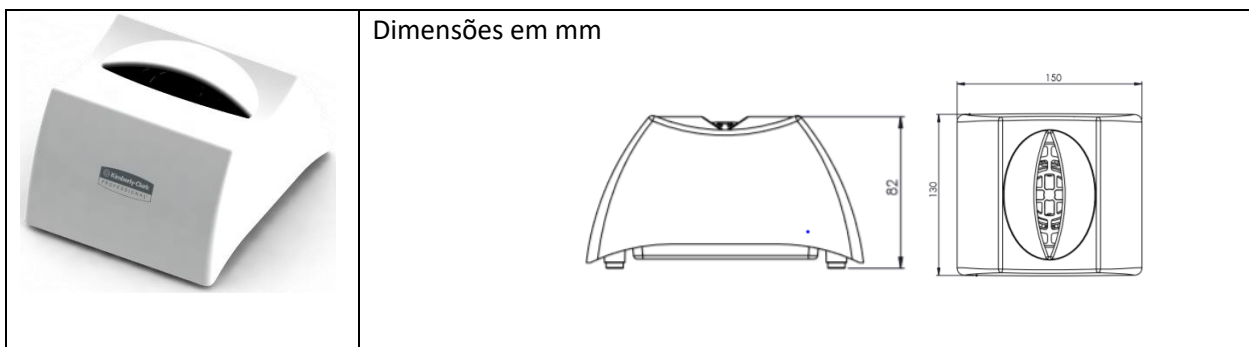

FICHA TÉCNICA DE PRODUTO

INFORMAÇÕES GERAIS DO PRODUTO

Descrição	KCP DISP NEW GUARD SCOTT BALCAO 1X6	Atualização	12-03-2019
Categoria	Napkin	Cod. SAP	30215407
Marca	Kimberly-Clark® Professional	Elaborado por	Melise Corti

DESCRIÇÃO DO PRODUTO

- Dispenser de guardanapos “Scott Balcão Interfolhado” (POP-UP);
- Capacidade para até 100 folhas
- Sistema interno com molas que ajuda a fornecer o papel facilmente

- Base especial que permite maior aderência à mesa
- Ventosas que evitam deslizamento do dispenser
- Dispenser branco feito em plástico resistente ABS
- Caixa com 12 unidades

IMAGEM DO PRODUTO

ESPECIFICAÇÕES TÉCNICAS DO DISPENSER

Dados técnicos	Descrição	Unidade
Dimensões	131 x 150 x 80	mm
Peso do produto	155	g

ESPECIFICAÇÕES TÉCNICAS DO GUARDANAPO

Dados técnicos	Descrição	Unidade
Comprimento da folha dobrada	10,75	cm
Largura da folha dobrada	10,0	cm