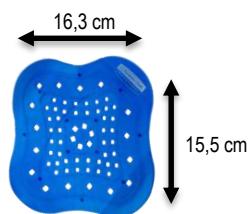

PLACA PERFUMADA P/ MICTÓRIO LALEKLA 1X12

Apresentação	Caixa com 12 unidades
Sub – Categoria	Placa Perfumada
Código SAP	30180216
Código EAN13	7891172433351
Código ITF 14/DUN	17891172433358
País de Origem	Brasil

Especificação de Produto

Placa Perfumada para Mictório possui a função de perfumar o mictório e também de reter detritos (cigarros, chicletes, pedaços de papel, etc.) que poderiam entupir a tubulação. Os furos são desenhados de forma a evitar respingos. As placas são embaladas individualmente para evitar manuseio. Na embalagem, encontram-se luvas de plástico para serem utilizadas na remoção das placas usadas. Produto reciclável, não jogar em lixo orgânico.

Variável	Valor
Odor	Característico
Cor	Azul

Composição
Plástico PVC, essências e pigmentos.

Especificação de Embalagem e Paletização

Variável	Unidade	Valor
Largura	mm	223
Comprimento	mm	223
Altura	mm	55
Peso Líquido	kg	0,830
Peso Bruto	kg	0,950

Pallet	Quantidade
Caixas por Camada	16
Camadas por Pallet	12
Caixas por Pallet	192

Dimensões do pallet: 120x100 cm

Embalagem Primária	Caixa de Papelão
Embalagem Secundária	Caixa de Papelão

Manipulação e Armazenamento